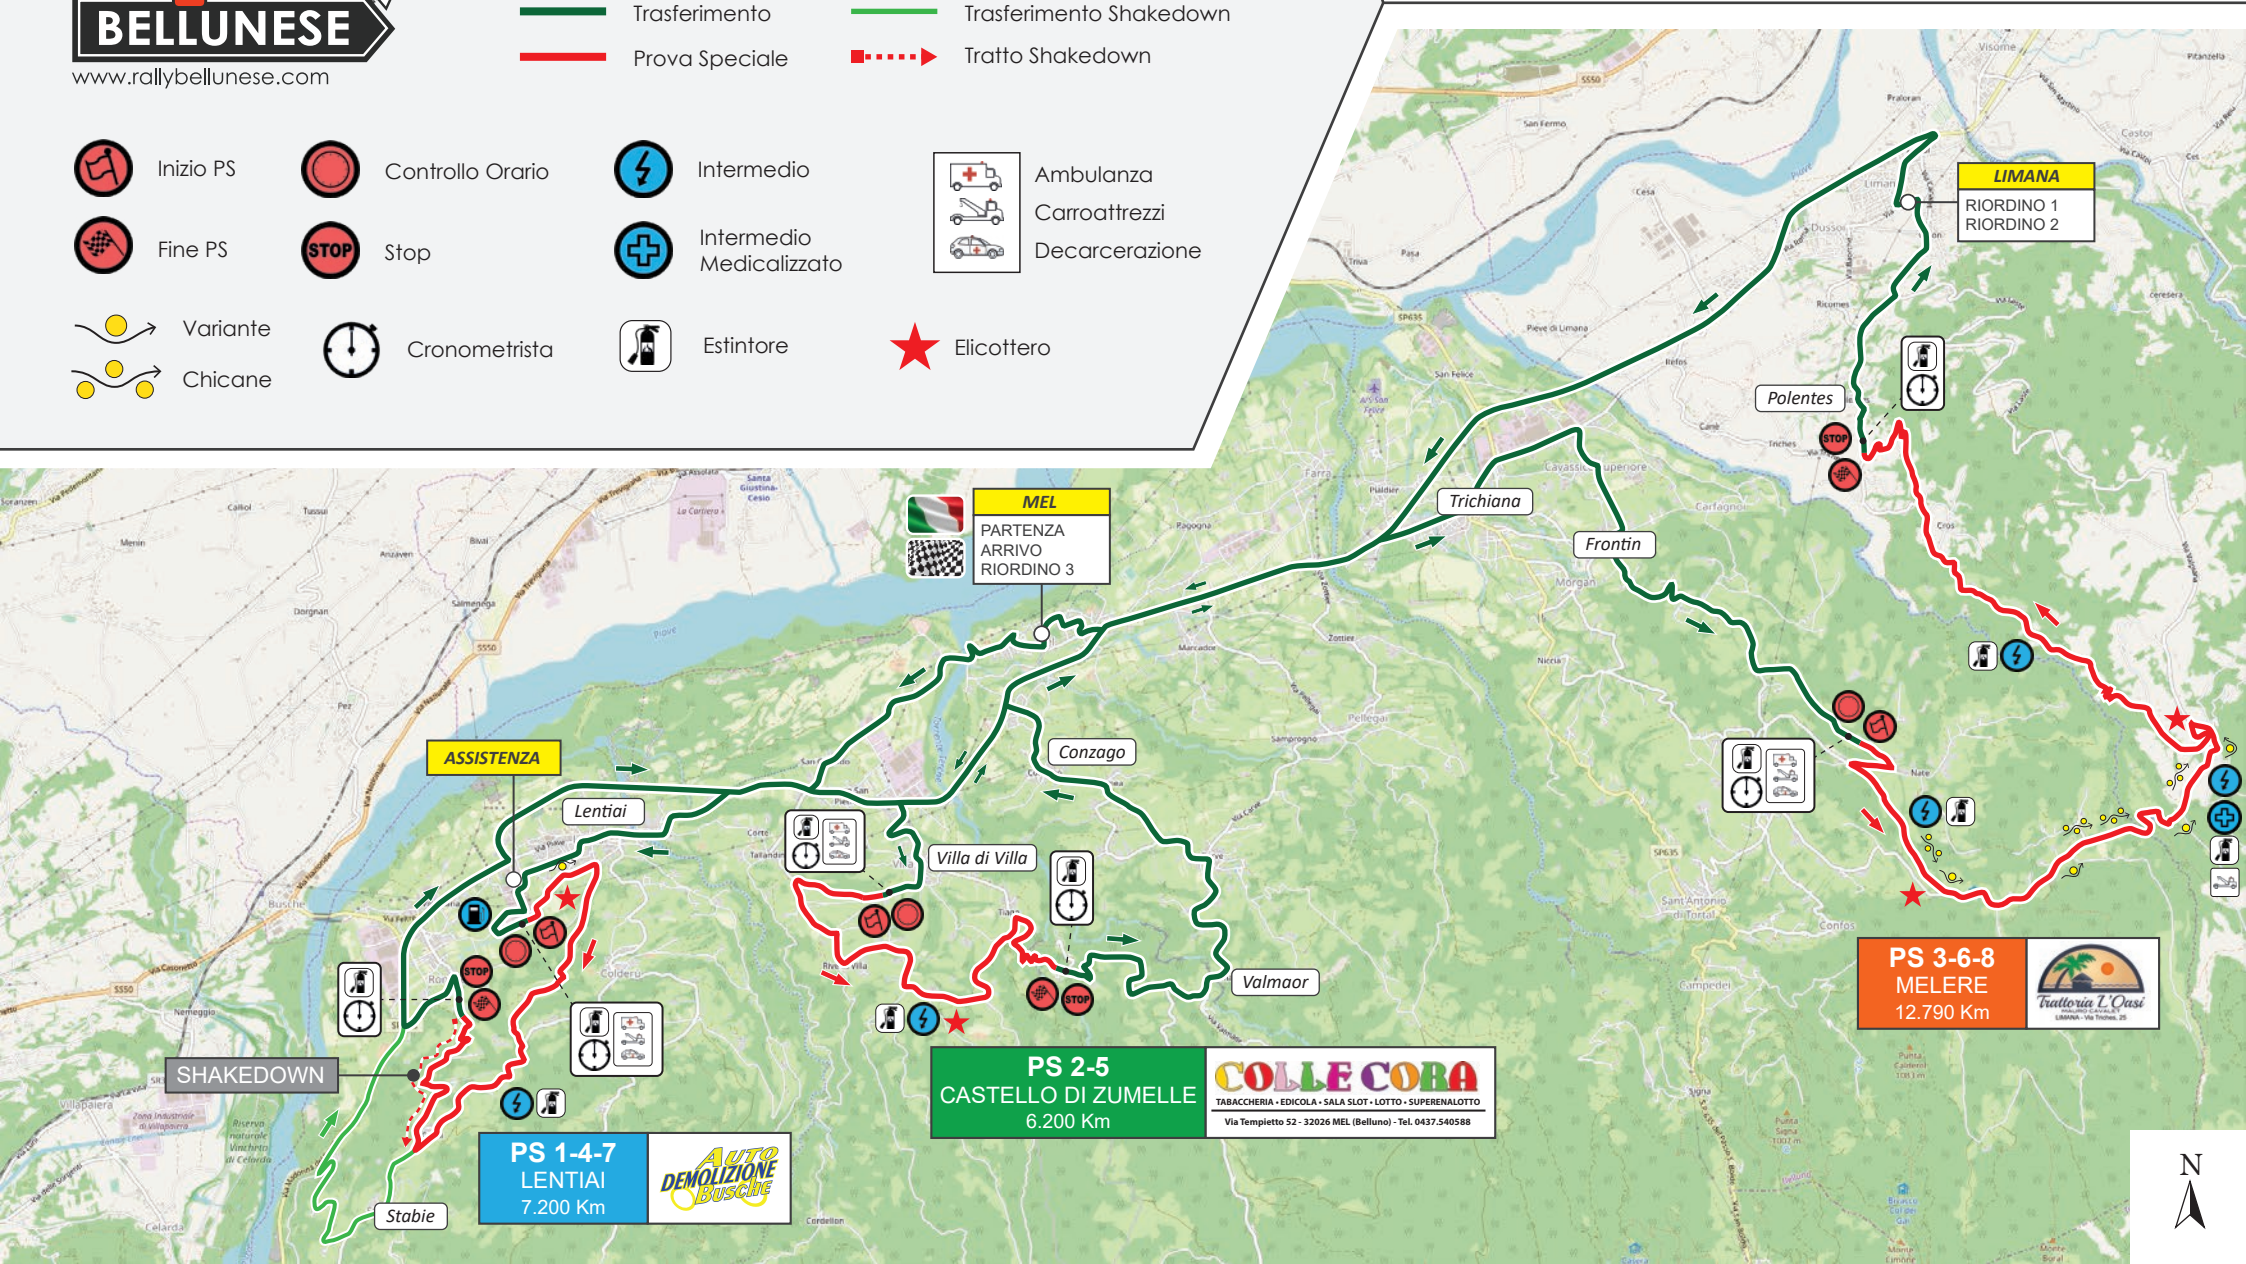

37 Rally BELLUNESE

www.rallybellunese.com

  **Partenza e Arrivo**
Mel - Borgo Valbelluna (BL) - Piazza Papa Luciani

 Trasferimento  Trasferimento Shakedown
 Prova Speciale  Tratto Shakedown

- | | | | |
|--|--|--|--|
|  Inizio PS |  Controllo Orario |  Intermedio |  Ambulanza |
|  Fine PS |  Stop |  Intermedio Medicalizzato |  Carroattrezzi |
|  Variante |  Cronometrista |  Estintore |  Elicottero |
|  Chicane | | | |

PLANIMETRIA GENERALE

COLLE CORA
TABACCHERIA - EDICOLA - SALA SLOT - LOTTO - SUPERENALOTTO
Via Tempietto 52 - 32026 MEL (Belluno) - Tel. 0437.540588

PS 1-4-7 LENTIAI
7.200 Km

PS 2-5 CASTELLO DI ZUMELLE
6.200 Km

PS 3-6-8 MELERE
12.790 Km